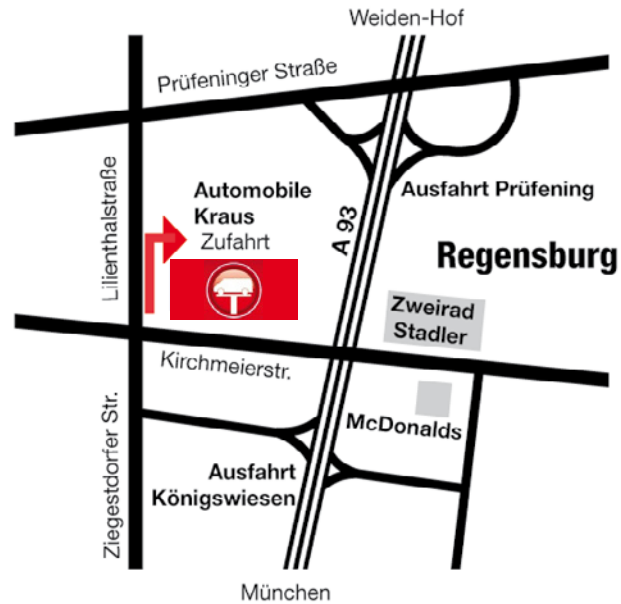

So finden Sie uns
Lilienthalstr. 2 · 93049 Regensburg

Öffnungszeiten
Mo - Fr: 07.00 - 20.00 Uhr
Sa: 08.00 - 16.00 Uhr

Automobile Kraus GmbH
Lilienthalstraße 2 · 93049 Regensburg
Telefon: 0941 / 37 85 - 0 · Fax: 0941 / 37 85 - 40
info@automobile-kraus.de
www.automobile-kraus.de